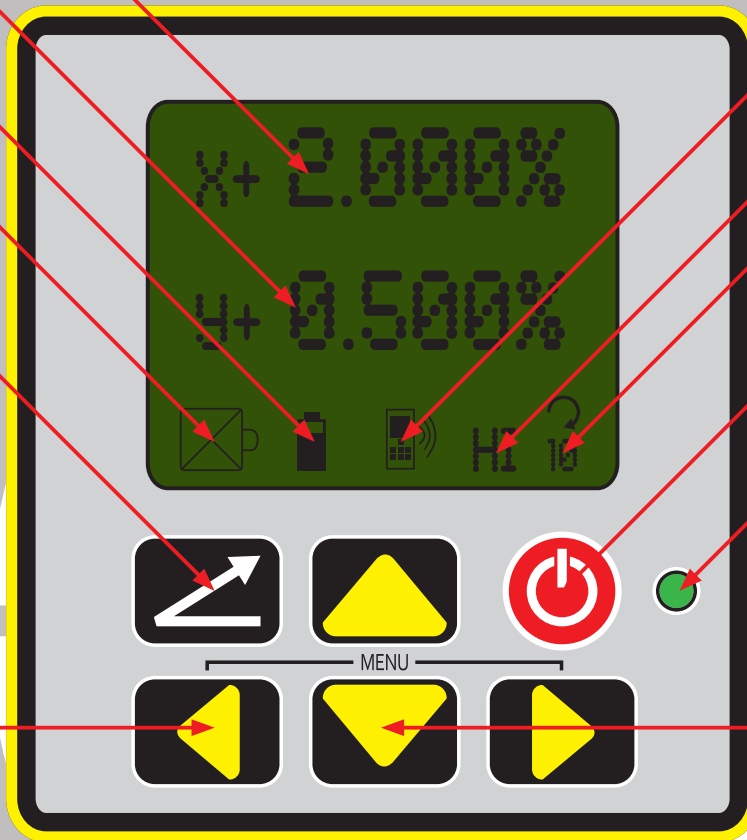

percentage afschot X-as

percentage afschot Y-as

accu indicatie

beam masking

afshot as kiezen

RUGBY 870/880

laser heeft verbinding met afstandsbediening

hoogte alarm

toerental indicatie

AAN/UIT KNOP

led aan = LASER AAN

◀ + ▶ = menu
 ◀ = naar links
 ▶ = naar rechts

▲ + ▼ = afschot resetten
 ▲ = afschot omhoog
 ▼ = afschot omlaag